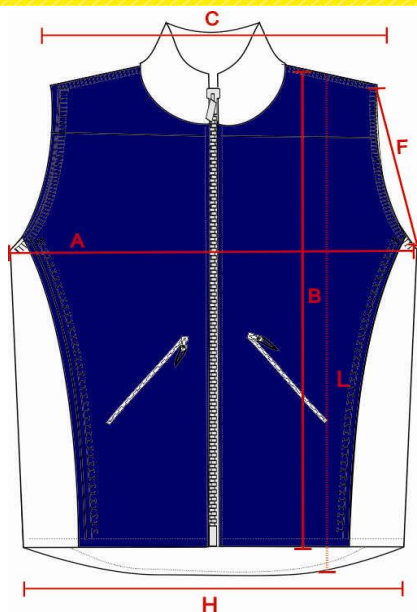

SCHEDA TECNICA PRODOTTO

Descrizione

art. SF04

Gilet donna smanicato bicolore

Tessuto: Soft shell

Produzione: Italia

Taglie

		S	M	L	XL	U/MISURA
A	1/2 PETTO	48	51	53	55	cm
B	LUNGHEZZA FRONTE	59	60	62	64	cm
C	SPALLE	36	37	38	39	cm
F	GIROMANICA	20	21	22	23	cm
H	LARGHEZZA FIANCHI	49	52	55	57	cm
L	LUNGHEZZA RETRO	60	62	64	66	cm

Note

LE MISURE HANNO UNA TOLLERANZA DEL +/- 3%